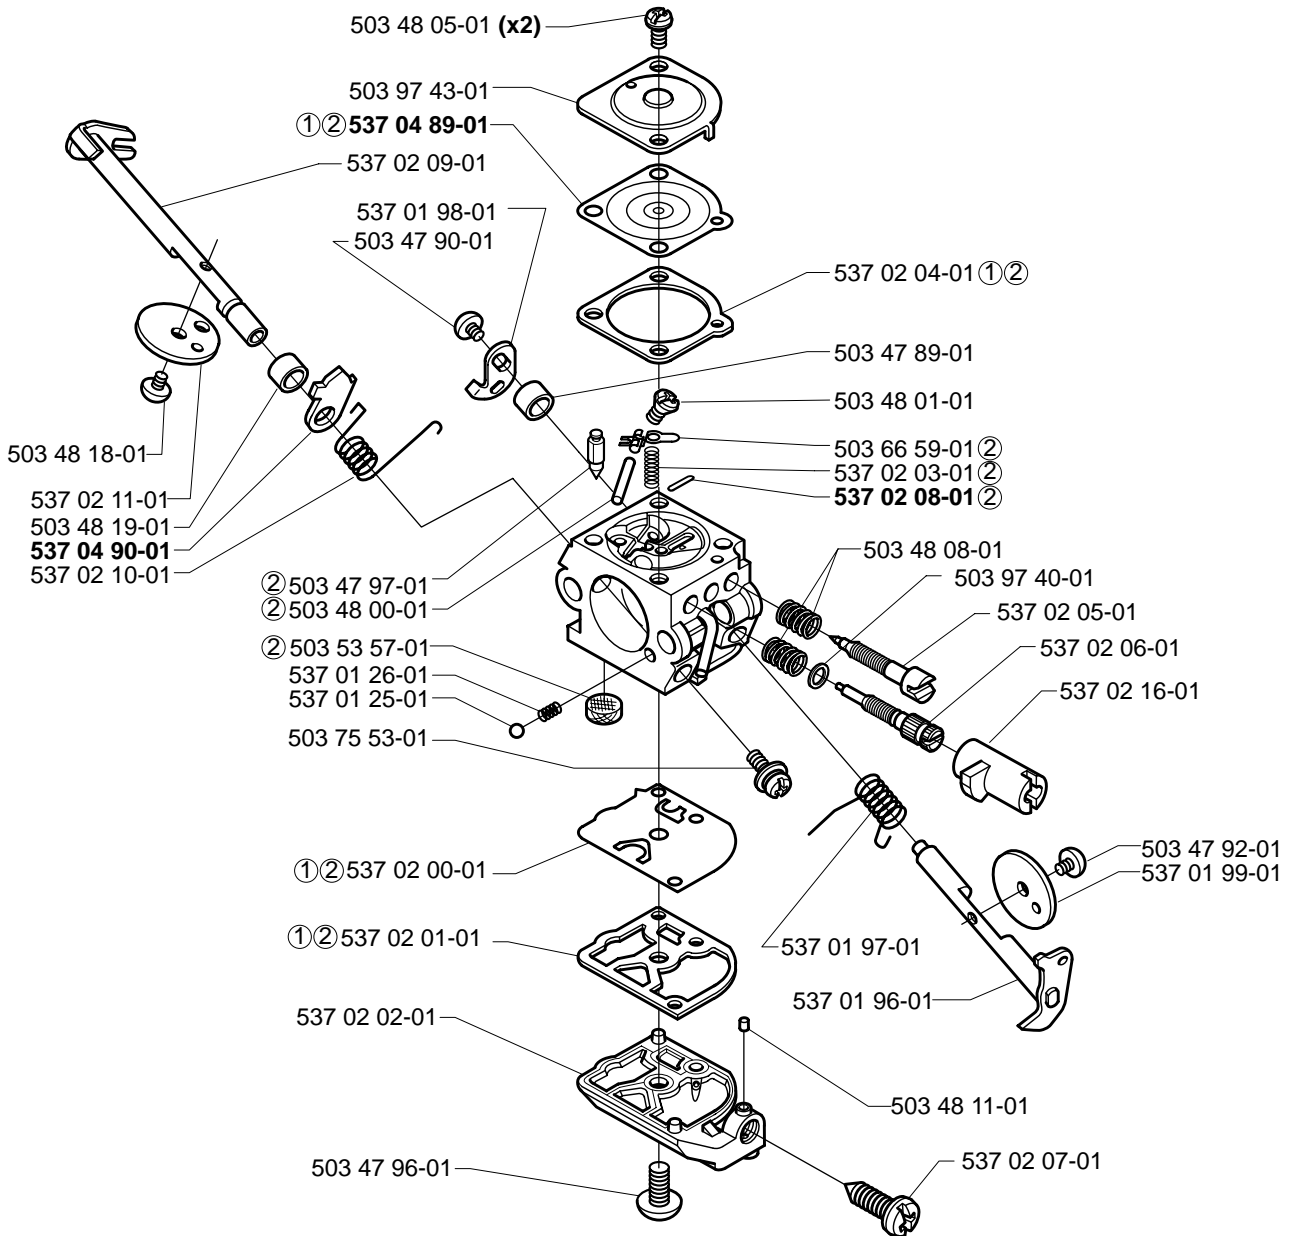

537 10 10-01 (RJ-X) 503 79 56-01 (L/L-X/L-XT) 537 02 76-01

C 322 R
325 R-X
325 R-XT

*compl 503 72 43-03

537 02 76-01

D

322 C
325 C-X
322 L
325 L-X
325 L-XT

E

322 R
322 R-X, R-XT
compl 502 19 58-13

*compl 503 93 42-02
322 R
325 R-X
325 RJ-X
325 R-XT

*compl 503 97 71-01
322 L
325 L-X
325 L-XT

Q Accessories
 Zubehöre
 Accessoires
 Accesorios
 Tillbehör

*compl 501 78 33-01

*503 21 83-16

compl 503 73 63-03
 compl 503 73 63-04 (USA)

① 531 00 45-52
Set of gaskets
Dichtungssatz
Juego de juntas
Jeu de joints
Packningssats

② 531 00 45-53
Repairkit
Reparatursatz
Juego de reparación
Kit de réparation
Reparationssats